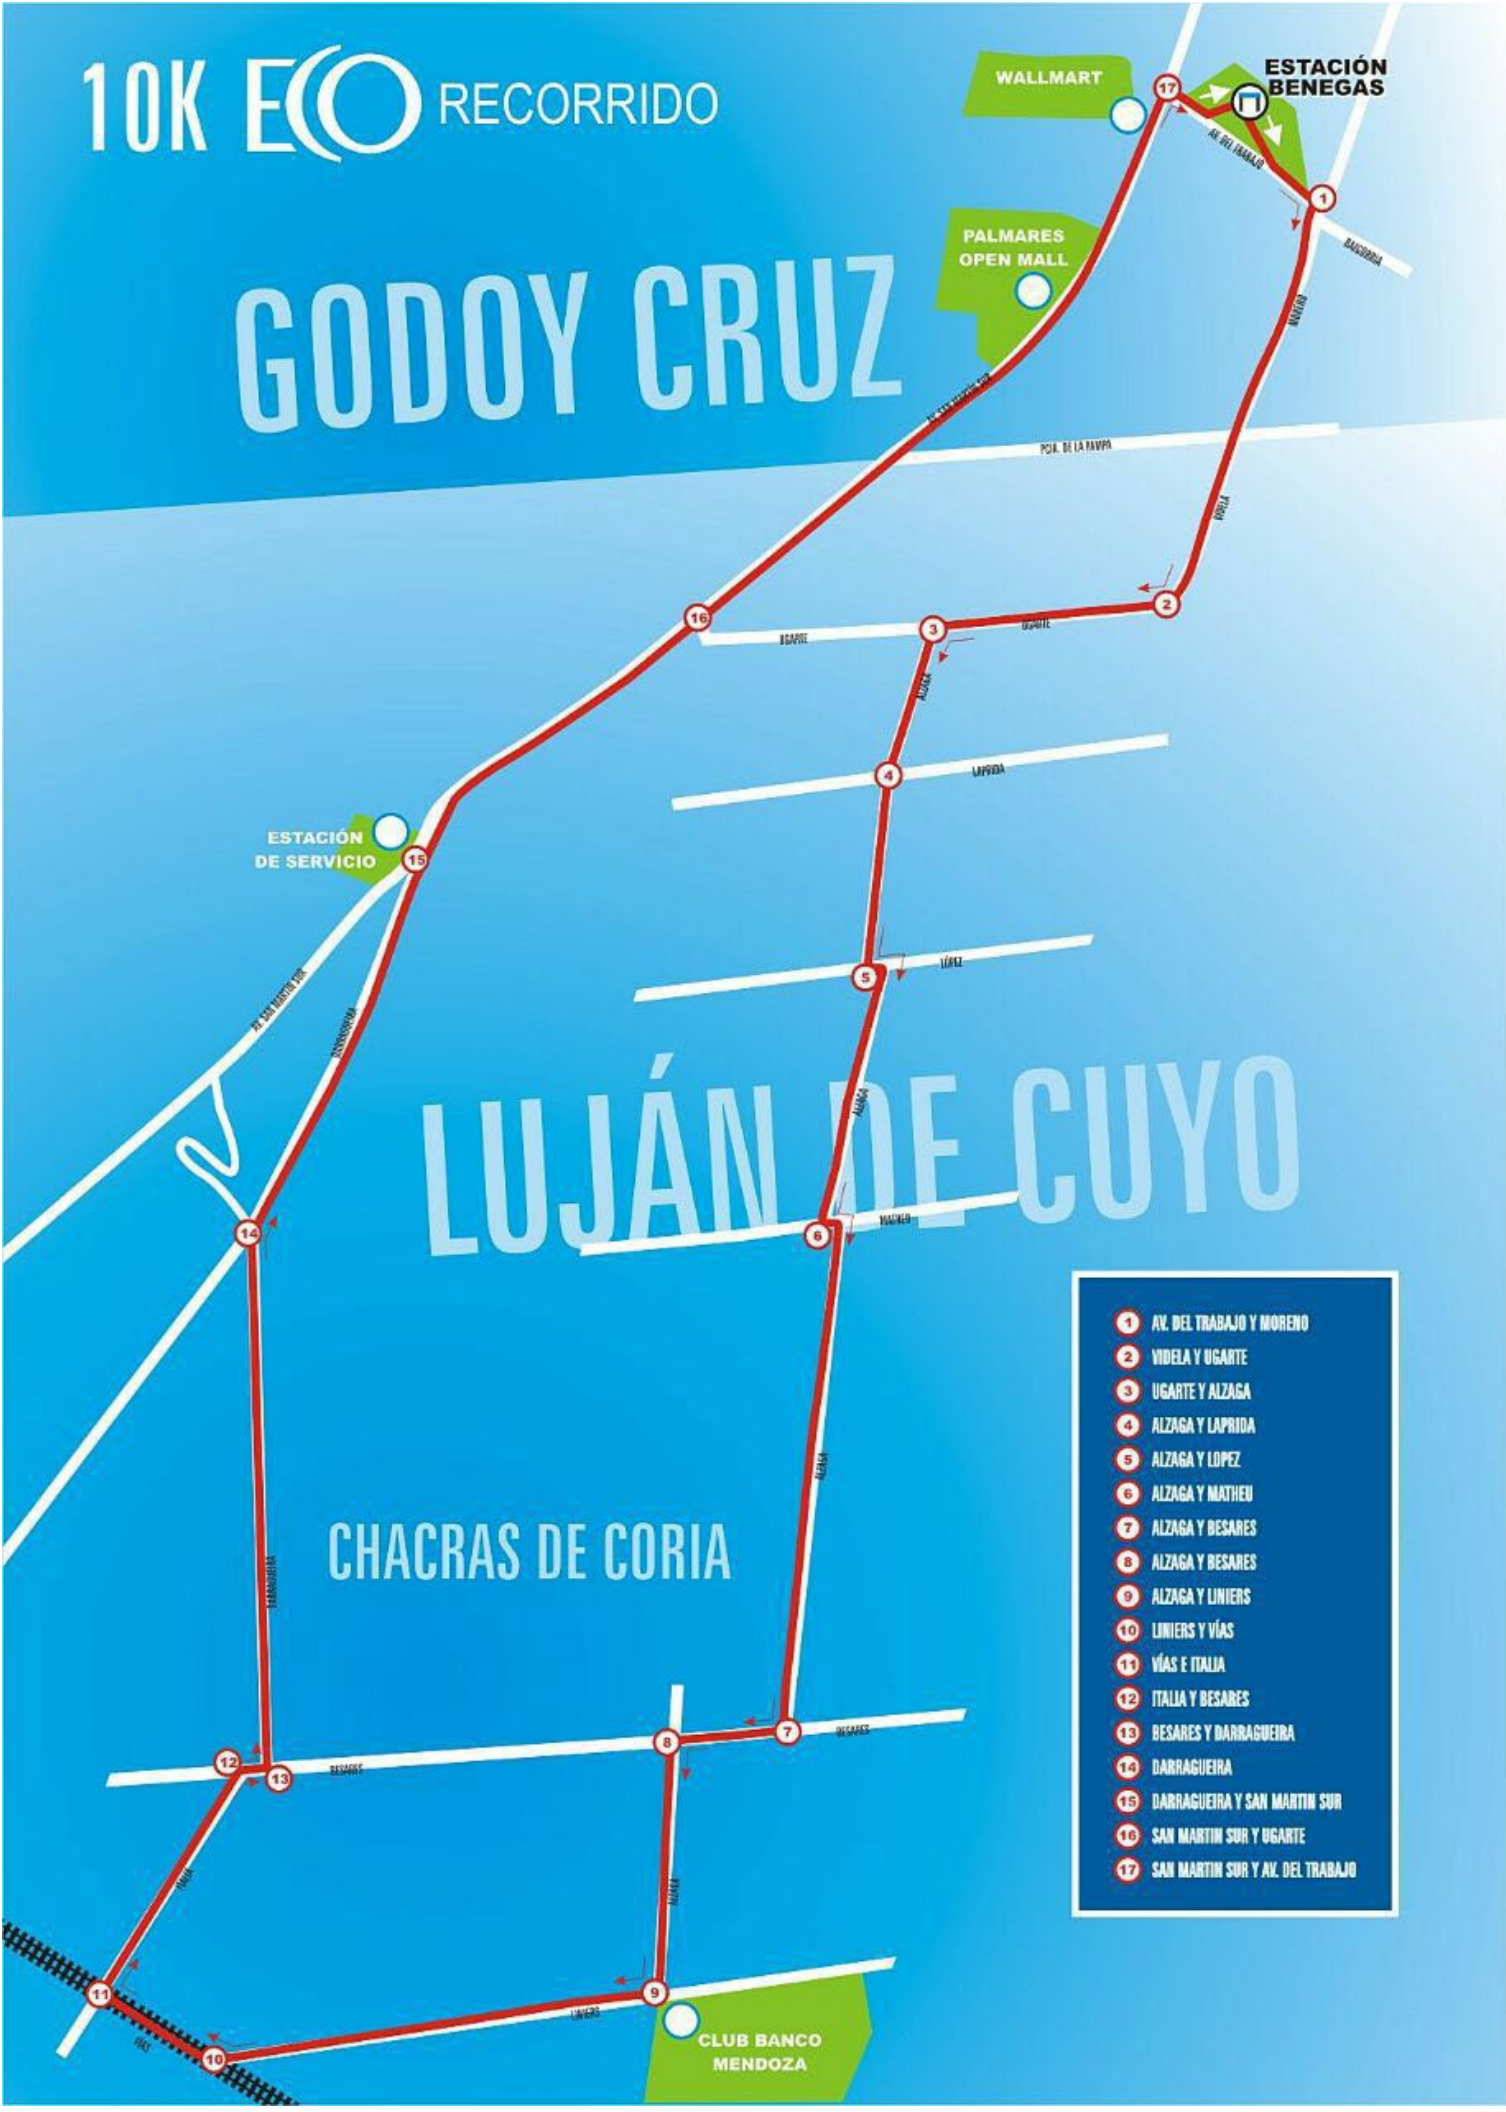

10K ECO RECORRIDO

# GODOY CRUZ

# LUJÁN DE CUYO

# CHACRAS DE CORIA

- 1 AV. DEL TRABAJO Y MORENO
- 2 VIDELA Y UGARTE
- 3 UGARTE Y ALZAGA
- 4 ALZAGA Y LAPRIDA
- 5 ALZAGA Y LOPEZ
- 6 ALZAGA Y MATHEU
- 7 ALZAGA Y BESARES
- 8 ALZAGA Y BESARES
- 9 ALZAGA Y LINIERS
- 10 LINIERS Y VÍAS
- 11 VÍAS E ITALIA
- 12 ITALIA Y BESARES
- 13 BESARES Y DARRAGUEIRA
- 14 DARRAGUEIRA
- 15 DARRAGUEIRA Y SAN MARTIN SUR
- 16 SAN MARTIN SUR Y UGARTE
- 17 SAN MARTIN SUR Y AV. DEL TRABAJO